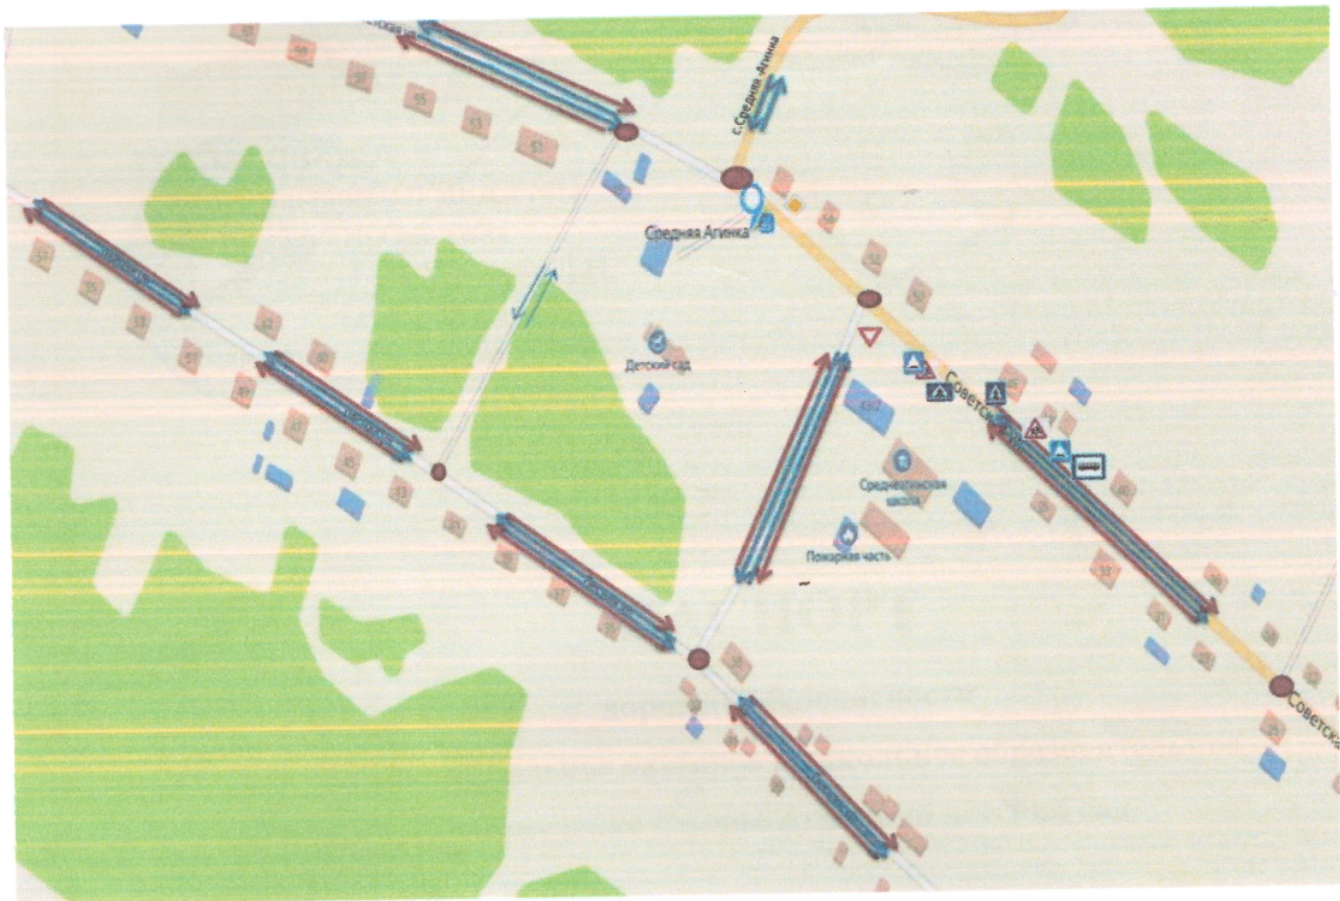

План схема расположения МКДОУ Средне-Агинский детский сад, пути движения транспортных средств и детей (дошкольников)

- | | | | |
|---|--------------------------|---|--------------------------|
|  | Жилая застройка |  | Движение транспорта |
|  | Проезжая часть |  | Движение детей |
|  | Пешеходный переход |  | Тротуар |
|  | Место остановки автобуса |  | Искусственная неровность |
|  | Опасные участки |  | Осторожно дети |